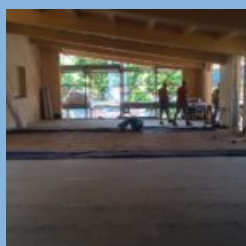

DETTAGLI REALIZZAZIONE

Edificio produttivo

Localizzazione: Cavezzo (MO)

Destinazione d'uso: Opifici e Fabbriche

Progettazione architettonica e strutturale:

Area totale: mt

Platform Frame

Perché scegliere il Sistema Platform Frame

Il sistema Platform Frame è ideale per costruire case e altri edifici prefabbricati multipiano in legno. Con questo sistema è possibile realizzare edifici residenziali singoli e condominiali fino a quattro piani. Per questo motivo è particolarmente adatto a **realizzazioni in legno per Social Housing**: strutture per emergenze abitative e spazi collettivi condivisi. Il sistema garantisce ottime capacità di **coibentazione e resistenza al sisma**: vanta il coefficiente di struttura più alto fra le tipologie costruttive in legno. Rappresenta inoltre una metodologia **economica**, di **facile montaggio**.